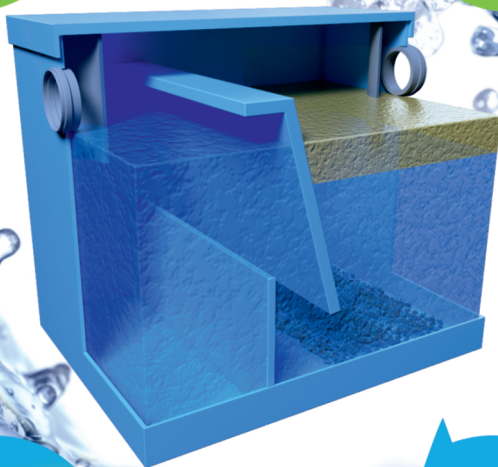

Жироотделитель под мойку ОНИКС рекомендуется использовать для очищения сточной воды от примесей масел и жира на кухнях

Жироотделитель ОНИКС под мойку

Использование Жироотделителей ОНИКС предотвращает образование жировых отложений на стенках канализационных труб. Жироотделители ОНИКС применяются на кухнях, предприятиях общественного питания и пищевых производствах.

**ГЕРМЕТИЧНЫЙ
КОРПУС**

**ЗАЩИТА
ТРУБ**

Жиросепаратор ОНИКС используется для очищения хозяйственно-бытовых сточных вод от содержащихся в них масел и жиров.

Жиросепараторы ОНИКС выгодно отличаются от аналогов с следующими характеристиками:

- Корпус выполнен из термостойкого прочного полипропилена.
- Компактный корпус, можно устанавливать в помещение или в грунт.
- Низкие затраты на проектирование, строительство и эксплуатацию.
- Соотношение цена-качество.
- Соответствует всем гигиеническим нормам.
- Удобный монтаж.
- Удобное обслуживание.
- Широкий модельный ряд.
- Гарантийный срок эксплуатации более 50 лет.

ПАРАМЕТРЫ

Модель	Вес, кг	Производительность/ пиковый сброс	Размеры L x B x H (мм)
ОНИКС 0,5-15	5	0,5 -куб.в час, 15-пиковый сброс	300x300x300
ОНИКС 0,5-25	8	0,5 -куб.в час, 25-пиковый сброс	420x320x370
ОНИКС 0,5-30	9	0,5 -куб.в час, 30-пиковый сброс	420x370x370
ОНИКС 0,5-40	10	0,5 -куб.в час, 40-пиковый сброс	520x370x370
ОНИКС 0,5-50	11	0,5 -куб.в час, 50-пиковый сброс	520x470x370
ОНИКС 1-60	15	1 -куб.в час, 60-пиковый сброс	520x470x420
ОНИКС 1-70	16	1 -куб.в час, 70-пиковый сброс	620x470x420
ОНИКС 1-80	18	1 -куб.в час, 80-пиковый сброс	720x470x420
ОНИКС 1,5-90	40	1 -куб.в час, 90-пиковый сброс	720x520x420
ОНИКС 1,5-100	41	1,5 -куб.в час, 100-пиковый сброс	770x520x420
ОНИКС 1,5-125	49	1,5 -куб.в час, 125-пиковый сброс	820x620x420
ОНИКС 1,5-150	52	1,5 -куб.в час, 150-пиковый сброс	820x620x470
ОНИКС 1,5-175	55	1,5 -куб.в час, 175-пиковый сброс	820x620x520